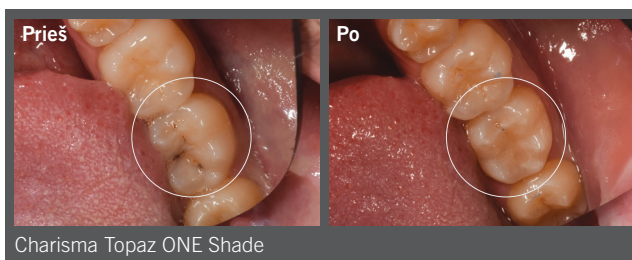

Charisma Diamond ONE / Charisma Topaz ONE

Vienas patogus sprendimas daugumai kasdienių atvejų

VIENAS atspalvis. VIENAS produktas.

Pagrindinis Charisma Diamond / Topaz ONE Shade pranašumas yra tai, kad jis siūlo naują Charisma produktų šeimos „vieno atspalvio“ sprendimą, tinkamą daugeliui kasdienių atvejų. Dėl neįtikėtinų atspalvio derėjimo savybių, ONE Shade sklandžiai susilies su aplinkinių dantų atspalviu, nepriklausomai nuo to, koks jis yra, o danties restauravimo rezultatas paprasčiausiai nekris į akis. Charisma Diamond / Topaz ONE Shade leis taupyti jūsų laiką, kurio nebereiks gaišti renkant tinkamus atspalvius.

Produktas patogiai ir lengvai naudojamas, kaip ir visi Charisma Diamond / Charisma Topaz gaminiai. Charisma ONE Shade pasižymi tomis pačiomis Charisma Diamond / Topaz mechaninėmis savybėmis, kurių veiksmingumas buvo patvirtintas įvairiais moksliniais tyrimais visame pasaulyje. Šių pagrindinių funkcijų derinys daro kompozitą idealiai patogų kasdieniam naudojimui.

Charisma Diamond ONE

Charisma Diamond / Charisma Topaz ONE Shade pasižymi geromis radiologinei diagnostikai tinkamomis savybėmis, kad būtų užtikrinta patikima diagnozė. Šaltinis: Kulzer GmbH, SCA, Vokietija

Art. code	Package
66087169	Charisma Diamond ONE Refill 1x4G Charisma Diamond ONE syringe
66087171	Charisma Diamond ONE Kit 2x4g syringes of Charisma Diamond in shade ONE 1x 4ml bottle of GLUMA Bond Universal GLUMA Bond Universal Pictorial Card
66087170	Charisma Topaz ONE Refill 1x4G Charisma Topaz ONE syringe
66087172	Charisma Topaz ONE Kit 2x 4g syringes of Charisma Topaz in shade ONE 1x 4ml bottle of GLUMA Bond Universal GLUMA Bond Universal Pictorial Card