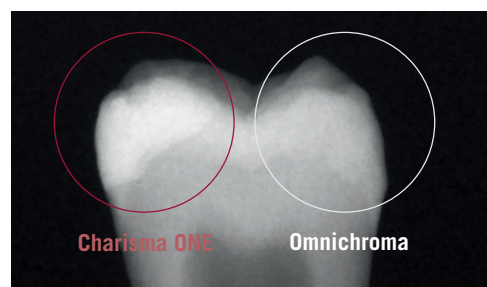

Charisma Diamond ONE / Charisma Topaz ONE

Vienas patogus sprendimas daugumai kasdienių atvejų

VIENAS atspalvis. VIENAS produktas.

Pagrindinis Charisma Diamond / Topaz ONE Shade pranašumas yra tai, kad jis siūlo naują Charisma produktų šeimos „vieno atspalvio“ sprendimą, tinkamą daugeliui kasdienių atvejų. Dėl neįtikėtinų atspalvio derėjimo savybių, ONE Shade sklandžiai susilies su aplinkinių dantų atspalviu, nepriklausomai nuo to, koks jis yra, o danties restauravimo rezultatas paprasčiausiai nekris į akis. Charisma Diamond / Topaz ONE Shade leis taupyti jūsų laiką, kurio nebereiks gaišti renkant tinkamus atspalvius.

Produktas patogiai ir lengvai naudojamas, kaip ir visi Charisma Diamond / Charisma Topaz gaminiai. Charisma ONE Shade pasižymi tomis pačiomis Charisma Diamond / Topaz mechaninėmis savybėmis, kurių veiksmingumas buvo patvirtintas įvairiais moksliniais tyrimais visame pasaulyje. Šių pagrindinių funkcijų derinys daro kompozitą idealiai patogų kasdieniam naudojimui.

Charisma Diamond ONE

Charisma Diamond / Charisma Topaz ONE Shade pasižymi geromis radiologinei diagnostikai tinkamomis savybėmis, kad būtų užtikrinta patikima diagnozė. Šaltinis: Kulzer GmbH, SCA, Vokietija

Art. code	Package
66087169	Charisma Diamond ONE Refill 1x4G Charisma Diamond ONE syringe
66087171	Charisma Diamond ONE Kit 2x4g syringes of Charisma Diamond in shade ONE 1x 4ml bottle of GLUMA Bond Universal GLUMA Bond Universal Pictorial Card
66087170	Charisma Topaz ONE Refill 1x4G Charisma Topaz ONE syringe
66087172	Charisma Topaz ONE Kit 2x 4g syringes of Charisma Topaz in shade ONE 1x 4ml bottle of GLUMA Bond Universal GLUMA Bond Universal Pictorial Card