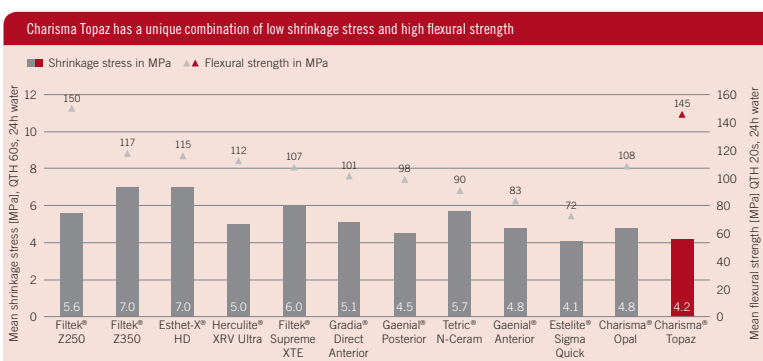

Charisma Diamond ONE / Charisma Topaz ONE

Vienas patogus sprendimas daugumai kasdienių atvejų

VIENAS atspalvis. VIENAS produktas.

Pagrindinis Charisma Diamond / Topaz ONE Shade pranašumas yra tai, kad jis siūlo naują Charisma produktų šeimos „vieno atspalvio“ sprendimą, tinkamą daugeliui kasdienių atvejų. Dėl neįtikėtinų atspalvio derėjimo savybių, ONE Shade sklandžiai susilies su aplinkinių dantų atspalviu, nepriklausomai nuo to, koks jis yra, o danties restauravimo rezultatas paprasčiausiai nekris į akis. Charisma Diamond / Topaz ONE Shade leis taupyti jūsų laiką, kurio nebereiks gaišti renkant tinkamus atspalvius.

Produktas patogiai ir lengvai naudojamas, kaip ir visi Charisma Diamond / Charisma Topaz gaminiai. Charisma ONE Shade pasižymi tomis pačiomis Charisma Diamond / Topaz mechaninėmis savybėmis, kurių veiksmingumas buvo patvirtintas įvairiais moksliniais tyrimais visame pasaulyje. Šių pagrindinių funkcijų derinys daro kompozitą idealiai patogų kasdieniam naudojimui.

Charisma Diamond ONE

Charisma Diamond / Charisma Topaz ONE Shade pasižymi geromis radiologinei diagnostikai tinkamomis savybėmis, kad būtų užtikrinta patikima diagnozė. Šaltinis: Kulzer GmbH, SCA, Vokietija

Art. code	Package
66087169	Charisma Diamond ONE Refill 1x4G Charisma Diamond ONE syringe
66087171	Charisma Diamond ONE Kit 2x4g syringes of Charisma Diamond in shade ONE 1x 4ml bottle of GLUMA Bond Universal GLUMA Bond Universal Pictorial Card
66087170	Charisma Topaz ONE Refill 1x4G Charisma Topaz ONE syringe
66087172	Charisma Topaz ONE Kit 2x 4g syringes of Charisma Topaz in shade ONE 1x 4ml bottle of GLUMA Bond Universal GLUMA Bond Universal Pictorial Card