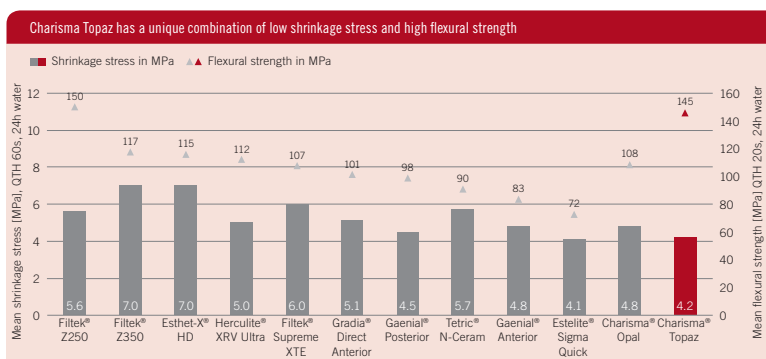

Charisma Diamond ONE & Charisma Topaz ONE

Vienas krāsas restaurācijas ikdienas darbam.

Viena krāsa. Viens produkts sānu zobiem.

Vislielākā priekšrocība jaunajam materiālam Charisma Diamond/Charisma Topaz ONE Shade ir - tas piedāvā jaunu vienas krāsas risinājumu Charisma ģimenes materiālu klāstā, tas domāts ikdienas restaurācijām posterior zonā. Ar neticami labo krāsu saderības īpašību, ONE shade = Viena krāsa vizuāli pieņem apkārtējā zoba audu tonalitāti. Tas nodrošina materiāla neredzamu saplūšanu ar restaurējamā zoba audiem. Charisma Diamond/Charisma Topaz ONE Shade ekonomē ārsta laiku, kas nepieciešams krāsas noteikšanai un dažādo toņu izvēlei, tāpat tas ietekmē arī kabineta iepirkumus, samazinot dažādo toņu materiālu apjomu atvilktnē.

Ar jauno materiālu var strādāt tikpat vienkārši un tradicionāli, kā ar Charisma Diamond/Charisma Topaz. Charisma ONE raksturojas ar uzlabotām fizikāli mehāniskajām īpašībām, kā Charisma Diamond/Charisma Topaz, kas ir apstiprinātas ar veiktajiem klīniskajiem pētījumiem pasaulē. Labo un parbaudīto īpašību kopums padara šo kompozītu ideālu ikdienas darbam.

Charisma Diamond ONE

Source: Kulzer R&D, Wehrheim