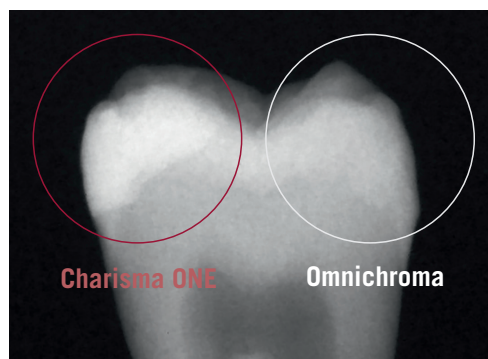

Charisma Diamond/Charisma Topaz ONE piemīt izteikts RTG kontrasts, kas atvieglo diagnostiku. Avots: Kulzer GmbH, SCA, Vācija.

Art. code	Package
66087169	Charisma Diamond ONE Refill 1x4G Charisma Diamond ONE syringe
66087171	Charisma Diamond ONE Kit 2x4g syringes of Charisma Diamond in shade ONE 1x 4ml bottle of GLUMA Bond Universal GLUMA Bond Universal Pictorial Card
66087170	Charisma Topaz ONE Refill 1x4G Charisma Topaz ONE syringe
66087172	Charisma Topaz ONE Kit 2x 4g syringes of Charisma Topaz in shade ONE 1x 4ml bottle of GLUMA Bond Universal GLUMA Bond Universal Pictorial Card