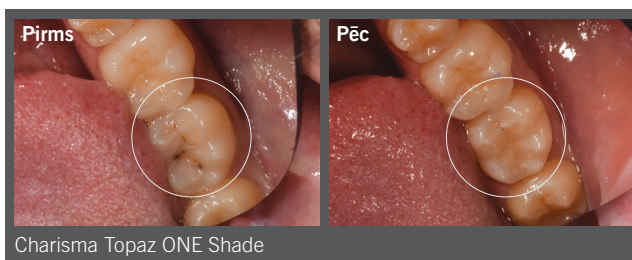

Charisma Diamond ONE & Charisma Topaz ONE

Vienas krāsas restaurācijas ikdienas darbam.

Viena krāsa. Viens produkts sānu zobiem.

Vislielākā priekšrocība jaunajam materiālam Charisma Diamond/Charisma Topaz ONE Shade ir - tas piedāvā jaunu vienas krāsas risinājumu Charisma ģimenes materiālu klāstā, tas domāts ikdienas restaurācijām posterior zonā. Ar neticami labo krāsu saderības īpašību, ONE shade = Viena krāsa vizuāli pieņem apkārtējā zoba audu tonalitāti. Tas nodrošina materiāla neredzamu saplūšanu ar restaurējamā zoba audiem. Charisma Diamond/Charisma Topaz ONE Shade ekonomē ārsta laiku, kas nepieciešams krāsas noteikšanai un dažādo toņu izvēlei, tāpat tas ietekmē arī kabineta iepirkumus, samazinot dažādo toņu materiālu apjomu atvilktnē.

Ar jauno materiālu var strādāt tikpat vienkārši un tradicionāli, kā ar Charisma Diamond/Charisma Topaz. Charisma ONE raksturojas ar uzlabotām fizikāli mehāniskajām īpašībām, kā Charisma Diamond/Charisma Topaz, kas ir apstiprinātas ar veiktajiem klīniskajiem pētījumiem pasaulē. Labo un parbaudīto īpašību kopums padara šo kompozītu ideālu ikdienas darbam.

Charisma Diamond ONE

Source: Kulzer R&D, Wehrheim