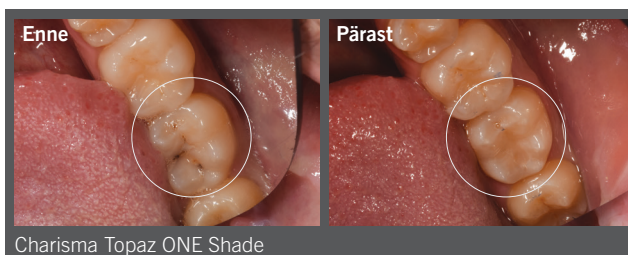

Charisma Diamond / Charisma Topaz ONE Shade

Ühe värvitooniga lahendus igapäevasteks töödeks.

Üks toon. Üks toode laos.

Charisma Diamond / Topaz ONE Shade peamine eelis on, et see pakub Charisma perekonnas uut ühe värvitooniga lahendust enamikule igapäevastele juhtumitele. Oma uskumatute värvitooni sobitamise omadustega sulandub ONE Shade sujuvalt ümbritseva hambakoega, sõltumata hamba värvitoonist, võimaldades restauratsioonil jääda märkamatuks. Charisma Diamond / Topaz ONE Shade säästab aega, kuna toonide valimine pole vajalik ning samas vähendab hoostatavate materjalide koguseid.

Käsitsemine on sama lihtne ja mugav nagu Charisma Diamond / Charisma Topaz`iga. Samuti on Charisma ONE Shade`l samad täiustatud mehaanilised omadused nagu Charisma Diamond / Topaz`l, mida on edukalt kinnitatud erinevates teadusuuringutes kogu maailmas. Nende põhifunktsioonide kombinatsioon muudab komposiidi igapäevase kasutamise ideaalseks.

Charisma Diamond ONE

Charisma Diamond/Charisma Topaz ONE Shade`l on kõrge röntgenkontrastsus, tagamaks usaldusväärset diagnoosimist. Allikas: Kulzer GmbH, SCA, Saksamaa.

Art. code	Package
66087169	Charisma Diamond ONE Refill 1x4G Charisma Diamond ONE syringe
66087171	Charisma Diamond ONE Kit 2x4g syringes of Charisma Diamond in shade ONE 1x 4ml bottle of GLUMA Bond Universal GLUMA Bond Universal Pictorial Card
66087170	Charisma Topaz ONE Refill 1x4G Charisma Topaz ONE syringe
66087172	Charisma Topaz ONE Kit 2x 4g syringes of Charisma Topaz in shade ONE 1x 4ml bottle of GLUMA Bond Universal GLUMA Bond Universal Pictorial Card