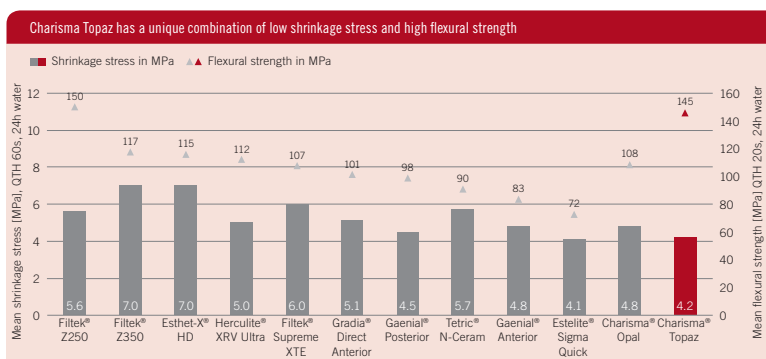

Charisma Diamond / Charisma Topaz ONE Shade

Ühe värvitooniga lahendus igapäevasteks töödeks.

Üks toon. Üks toode laos.

Charisma Diamond / Topaz ONE Shade peamine eelis on, et see pakub Charisma perekonnas uut ühe värvitooniga lahendust enamikule igapäevastele juhtumitele. Oma uskumatute värvitooni sobitamise omadustega sulandub ONE Shade sujuvalt ümbritseva hambakoega, sõltumata hamba värvitoonist, võimaldades restauratsioonil jääda märkamatuks. Charisma Diamond / Topaz ONE Shade säästab aega, kuna toonide valimine pole vajalik ning samas vähendab hoostatavate materjalide koguseid.

Käsitsemine on sama lihtne ja mugav nagu Charisma Diamond / Charisma Topaz`iga. Samuti on Charisma ONE Shade`l samad täiustatud mehaanilised omadused nagu Charisma Diamond / Topaz`l, mida on edukalt kinnitatud erinevates teadusuuringutes kogu maailmas. Nende põhifunktsioonide kombinatsioon muudab komposiidi igapäevase kasutamise ideaalseks.

Charisma Diamond ONE

Charisma Diamond/Charisma Topaz ONE Shade`l on kõrge röntgenkontrastsus, tagamaks usaldusväärset diagnoosimist. Allikas: Kulzer GmbH, SCA, Saksamaa.

Art. code	Package
66087169	Charisma Diamond ONE Refill 1x4G Charisma Diamond ONE syringe
66087171	Charisma Diamond ONE Kit 2x4g syringes of Charisma Diamond in shade ONE 1x 4ml bottle of GLUMA Bond Universal GLUMA Bond Universal Pictorial Card
66087170	Charisma Topaz ONE Refill 1x4G Charisma Topaz ONE syringe
66087172	Charisma Topaz ONE Kit 2x 4g syringes of Charisma Topaz in shade ONE 1x 4ml bottle of GLUMA Bond Universal GLUMA Bond Universal Pictorial Card