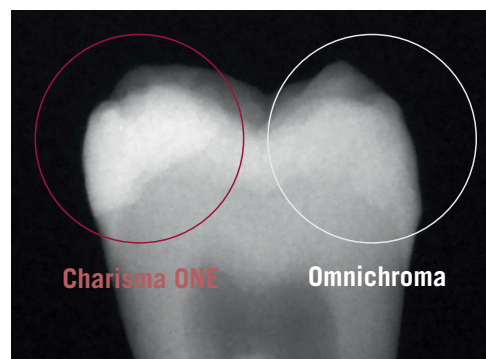

Charisma Diamond / Charisma Topaz ONE Shade

Ühe värvitooniga lahendus igapäevasteks töödeks.

Üks toon. Üks toode laos.

Charisma Diamond / Topaz ONE Shade peamine eelis on, et see pakub Charisma perekonnas uut ühe värvitooniga lahendust enamikule igapäevastele juhtumitele. Oma uskumatute värvitooni sobitamise omadustega sulandub ONE Shade sujuvalt ümbritseva hambakoega, sõltumata hamba värvitoonist, võimaldades restauratsioonil jääda märkamatuks. Charisma Diamond / Topaz ONE Shade säästab aega, kuna toonide valimine pole vajalik ning samas vähendab hoostatavate materjalide koguseid.

Käsitsemine on sama lihtne ja mugav nagu Charisma Diamond / Charisma Topaz`iga. Samuti on Charisma ONE Shade`l samad täiustatud mehaanilised omadused nagu Charisma Diamond / Topaz`l, mida on edukalt kinnitatud erinevates teadusuuringutes kogu maailmas. Nende põhifunktsioonide kombinatsioon muudab komposiidi igapäevase kasutamise ideaalseks.

Charisma Diamond ONE

Charisma Diamond/Charisma Topaz ONE Shade`l on kõrge röntgenkontrastsus, tagamaks usaldusväärset diagnoosimist. Allikas: Kulzer GmbH, SCA, Saksamaa.

Art. code	Package
66087169	Charisma Diamond ONE Refill 1x4G Charisma Diamond ONE syringe
66087171	Charisma Diamond ONE Kit 2x4g syringes of Charisma Diamond in shade ONE 1x 4ml bottle of GLUMA Bond Universal GLUMA Bond Universal Pictorial Card
66087170	Charisma Topaz ONE Refill 1x4G Charisma Topaz ONE syringe
66087172	Charisma Topaz ONE Kit 2x 4g syringes of Charisma Topaz in shade ONE 1x 4ml bottle of GLUMA Bond Universal GLUMA Bond Universal Pictorial Card